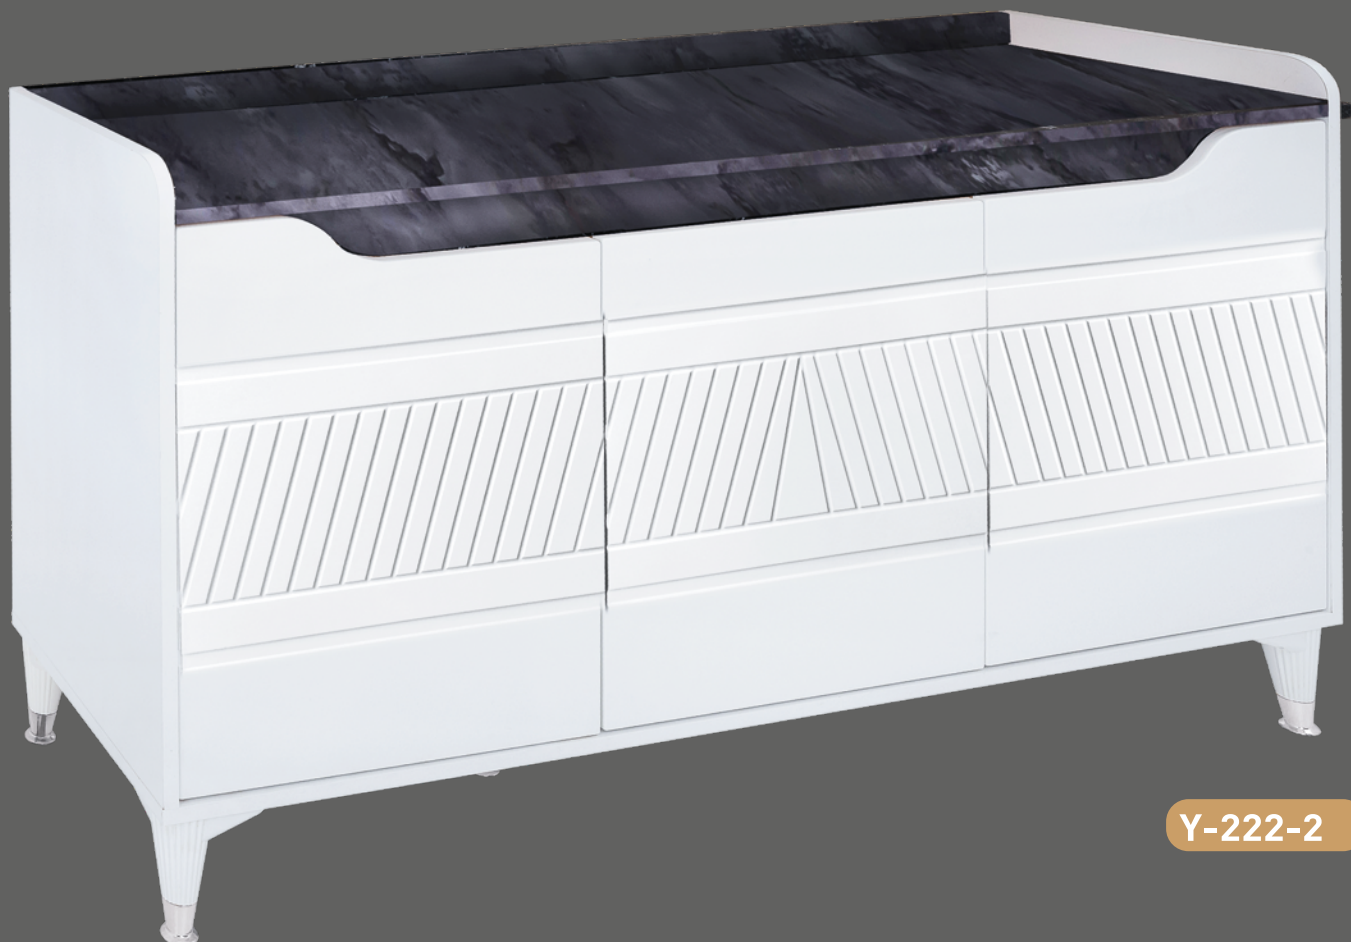

Ege

Y-222

Ege 160 Konsol
G/W: 160 Y/H: 88 D/D: 46

KONSOL

Y-222-1

Y-222-2