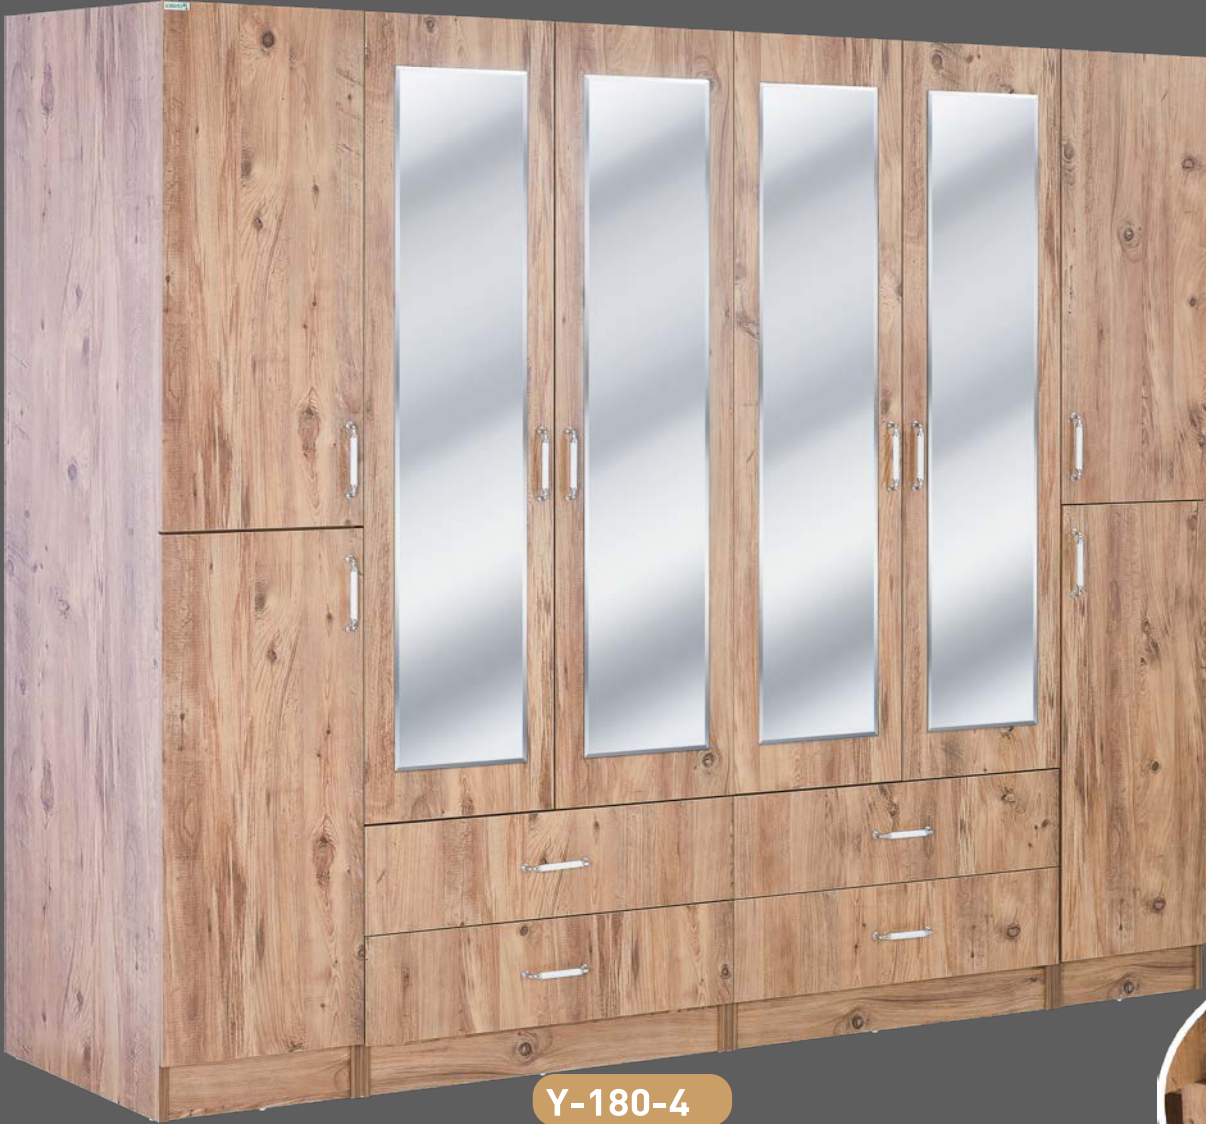

Çınar

Y-180

Çınar 6

G/W: 240 Y/H: 200 D/D: 51

GARDROP

Y-180-4