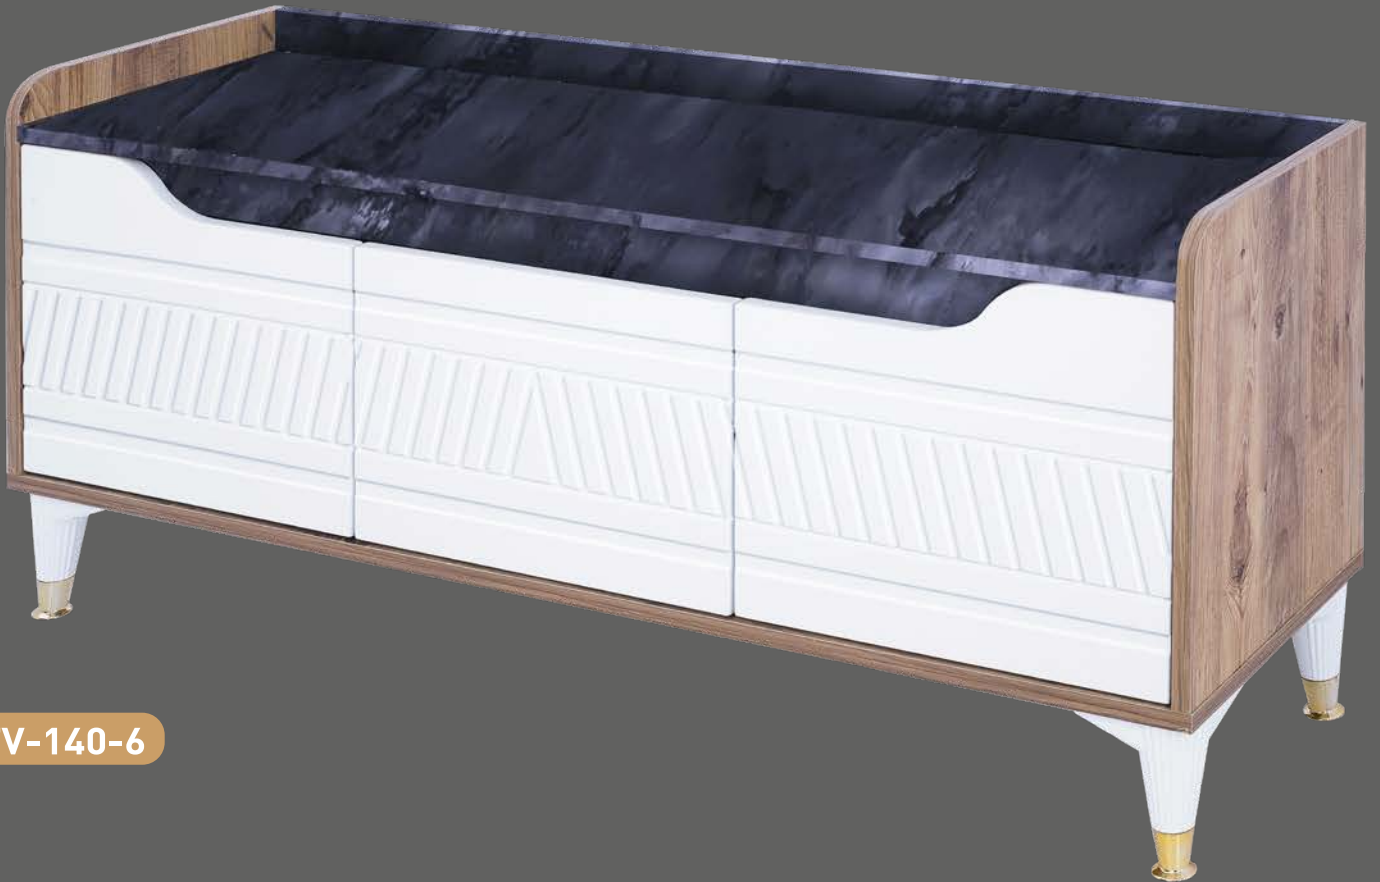

Ege

TV Sehпасı

TV-140

Ege 140

G/W: 140 Y/H: 61 D/D: 39

TV-140-5

TV-140-6